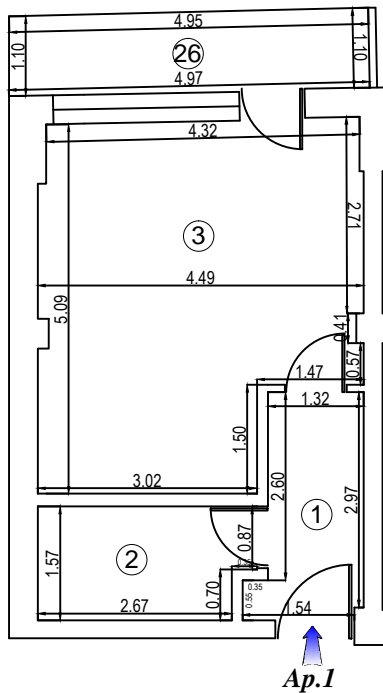

RELEVEU APARTAMENT

SCARA 1:100

LOT 1

<i>Numar cadastral al terenului</i>	<i>Suprafata</i>	<i>Adresa imobilului</i>	
203051-C1-U1		Str. Urcusului, nr. 30, subsol, ap. 1	
<i>Cartea Funciara colectiva nr.</i>		<i>UAT</i>	<i>BUCURESTI SECTOR 4</i>
<i>Cod unitate individuala (U)</i>		<i>Cartea Funciara individuala</i>	

RECAPITULATIE

<i>Numar incapere</i>	<i>Denumire incapere</i>	<i>Suprafata utila (mp)</i>
1	Hol	4.32
2	Baie	4.50
3	Living+bucatarie	20.63
<i>Suprafata utila</i>		<i>29.45</i>
26	Curte engleza	5.50
<i>Suprafata totala</i>		<i>34.95</i>
<i>Georgescu Claudiu Octavian</i>		<i>Iunie-2018</i>
<i>Receptionat</i>		<i>Data:.....</i>

Cota indiviza teren - 11.54 mp

Cota indiviza parti comune - 3.85 %