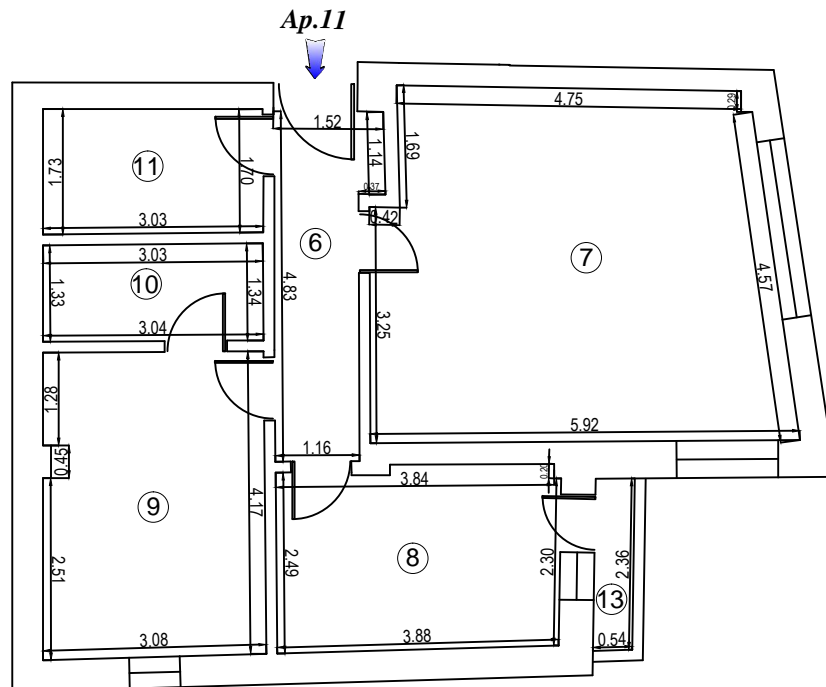

## RELEVEU APARTAMENT

SCARA 1:100

LOT 21

<i>Numar cadastral al terenului</i>	<i>Suprafata</i>	<i>Adresa imobilului</i>	
203051-C1-U21		Str. Urcusului, nr. 30, etaj 3, ap.11	
<i>Cartea Funciara colectiva nr.</i>		<i>UAT</i>	<i>BUCURESTI SECTOR 4</i>
<i>Cod unitate individuala (U)</i>		<i>Cartea Funciara individuala</i>	

## RECAPITULATIE

<i>Numar incapere</i>	<i>Denumire incapere</i>	<i>Suprafata utila (mp)</i>
6	Hol	6.02
7	Camera	26.48
8	Camera	9.76
9	Camera	12.81
10	Baie	4.04
11	Baie	5.20
<i>Suprafata utila</i>		<i>64.31</i>
13	Balcon	1.28
<i>Suprafata totala</i>		<i>65.59</i>