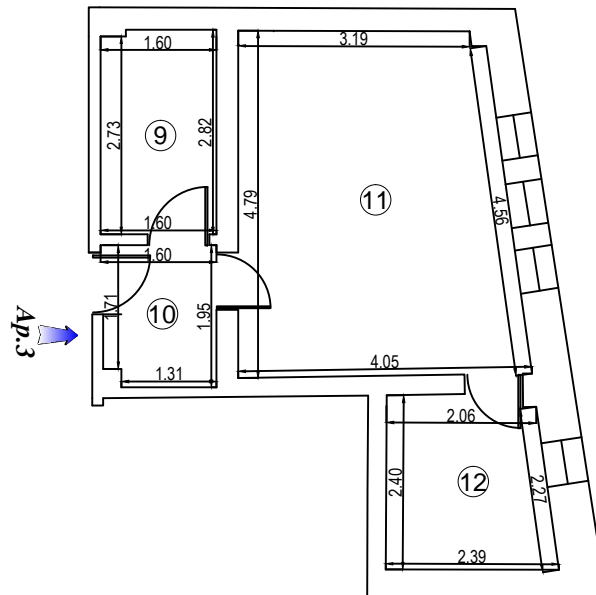

RELEVEU APARTAMENT

SCARA 1:100

LOT 3

<i>Numar cadastral al terenului</i>	<i>Suprafata</i>	<i>Adresa imobilului</i>	
203051-C1-U3		Str. Urcusului, nr. 30, subsol, ap.3	
<i>Cartea Funciara colectiva nr.</i>		<i>UAT</i>	<i>BUCURESTI SECTOR 4</i>
<i>Cod unitate individuala (U)</i>		<i>Cartea Funciara individuala</i>	

RECAPITULATIE

<i>Numar incapere</i>	<i>Denumire incapere</i>	<i>Suprafata utila (mp)</i>
9	Baie	4.47
10	Hol	3.05
11	Camera	17.64
12	Bucatarie	5.32
<i>Suprafata utila</i>		<i>30.48</i>
<i>Suprafata totala</i>		<i>30.48</i>
<i>Georgescu Claudiu Octavian</i>		<i>Iunie-2018</i>
<i>Receptionat</i>		<i>Data:.....</i>