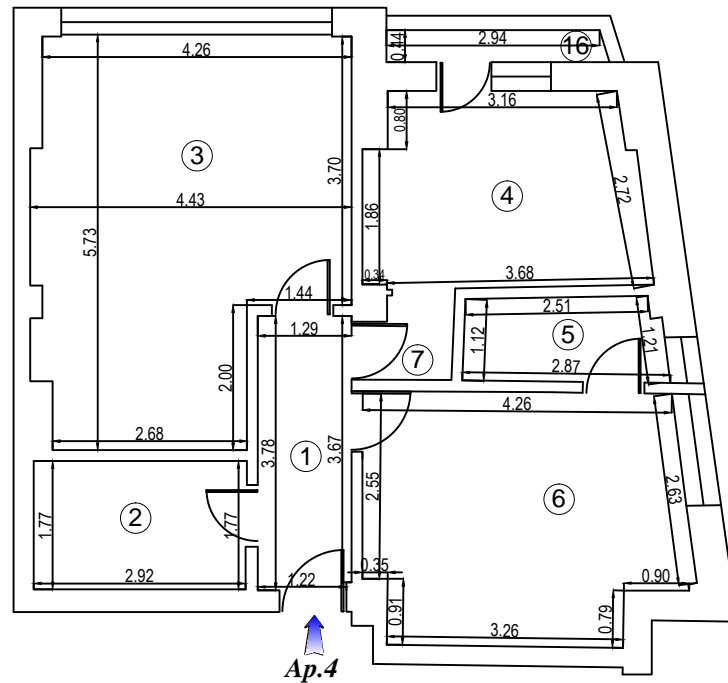

RELEVEU APARTAMENT

SCARA 1:100

LOT 14

<i>Numar cadastral al terenului</i>	<i>Suprafata</i>	<i>Adresa imobilului</i>	
203051-C1-U14		Str. Urcusului, nr. 30, parter, ap.4	
<i>Cartea Funciara colectiva nr.</i>		<i>UAT</i>	<i>BUCURESTI SECTOR 4</i>
<i>Cod unitate individuala (U)</i>		<i>Cartea Funciara individuala</i>	

RECAPITULATIE

<i>Numar incapere</i>	<i>Denumire incapere</i>	<i>Suprafata utila (mp)</i>
1	Hol	4.87
2	Baie	5.19
3	Living+bucatarie	21.85
4	Dormitor	10.00
5	Baie	3.17
6	Dormitor	14.57
7	Hol	1.33
<i>Suprafata utila</i>		60.98
16	Balcon	1.32
<i>Suprafata totala</i>		62.30

<i>Georgescu Claudiu Octavian</i>	<i>Iunie-2018</i>
<i>Receptionat</i>	<i>Data:.....</i>

Cota indiviza teren - 20.58 mp
Cota indiviza parti comune - 6.86 %