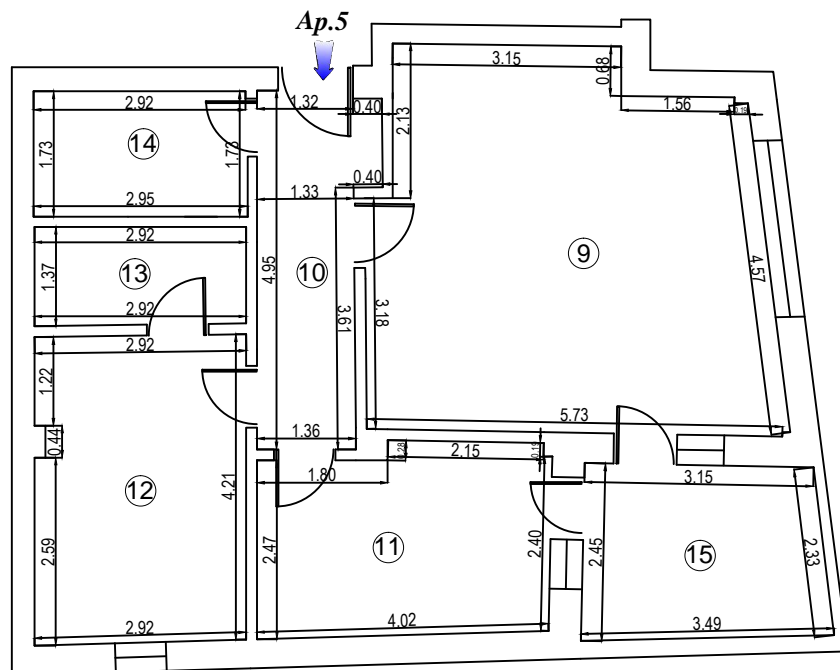

RELEVEU APARTAMENT

SCARA 1:100

LOT 15

<i>Numar cadastral al terenului</i>	<i>Suprafata</i>	<i>Adresa imobilului</i>	
203051-C1-U15		Str. Urcusului, nr. 30, parter, ap.5	
<i>Cartea Funciara colectiva nr.</i>		<i>UAT</i>	<i>BUCURESTI SECTOR 4</i>
<i>Cod unitate individuala (U)</i>		<i>Cartea Funciara individuala</i>	

RECAPITULATIE

<i>Numar incapere</i>	<i>Denumire incapere</i>	<i>Suprafata utila (mp)</i>
9	Dormitor	27.44
10	Hol	7.12
11	Camera	10.29
12	Camera	12.28
13	Baie	3.94
14	Baie	5.10
<i>Suprafata utila</i>		66.17
15	Terasa	7.91
<i>Suprafata totala</i>		74.08

<i>Georgescu Claudiu Octavian</i>	<i>Iunie-2018</i>
<i>Receptionat</i>	<i>Data:.....</i>

Cota indiviza teren - 24.47 mp
Cota indiviza parti comune - 8.16 %