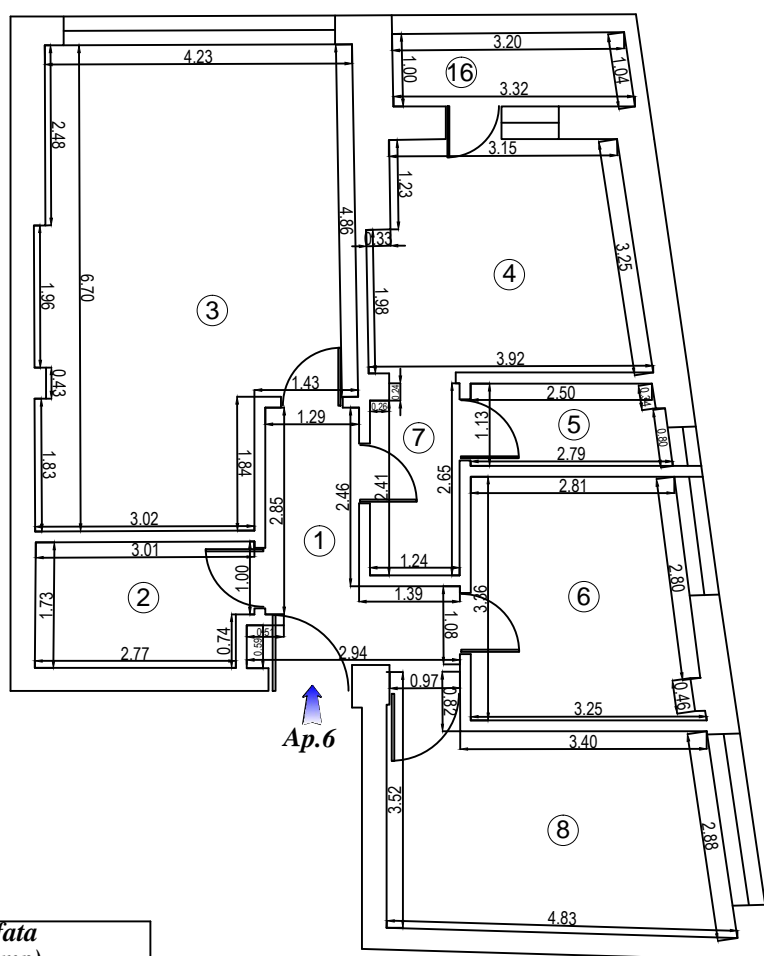

RELEVEU APARTAMENT

SCARA 1:100

LOT 16

<i>Numar cadastral al terenului</i>	<i>Suprafata</i>	<i>Adresa imobilului</i>	
203051-C1-U16		Str. Urcusului, nr. 30, etaj 1, ap.6	
<i>Cartea Funciara colectiva nr.</i>		<i>UAT</i>	BUCURESTI SECTOR 4
<i>Cod unitate individuala (U)</i>		<i>Cartea Funciara individuala</i>	

RECAPITULATIE

<i>Numar incapere</i>	<i>Denumire incapere</i>	<i>Suprafata utila (mp)</i>
1	Hol	6.25
2	Baie	5.05
3	Living+bucatarie	26.61
4	Camera	11.48
5	Baie	3.02
6	Camera	10.10
7	Hol	3.21
8	Camera	13.64
<i>Suprafata utila</i>		79.36
16	Balcon	3.31
<i>Suprafata totala</i>		82.67

<i>Georgescu Claudiu Octavian</i>	<i>Iunie-2018</i>
<i>Receptionat</i>	<i>Data:.....</i>

Cota indiviza teren - 27.31 mp
Cota indiviza parti comune - 9.10 %