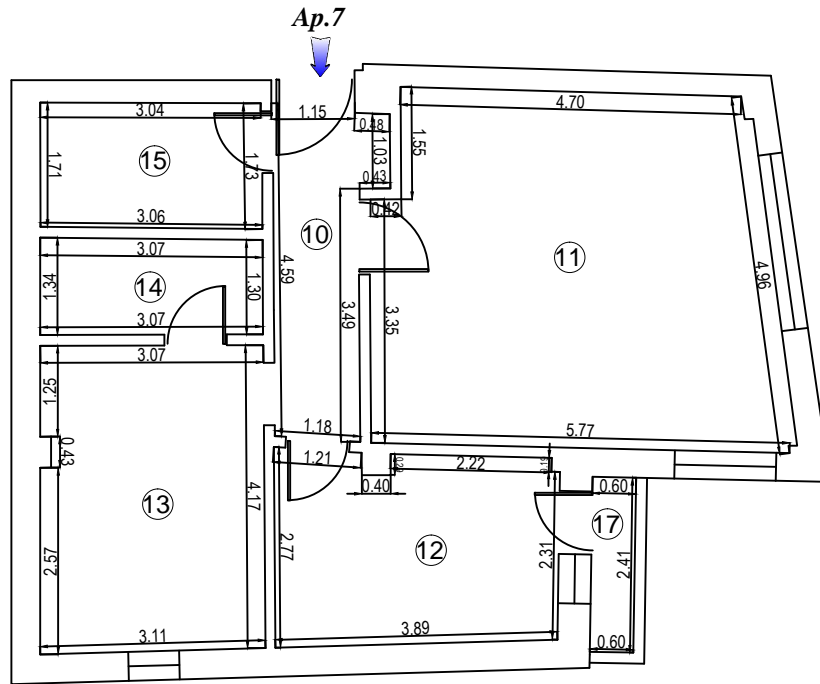

RELEVEU APARTAMENT

SCARA 1:100

LOT 17

<i>Numar cadastral al terenului</i>	<i>Suprafata</i>	<i>Adresa imobilului</i>	
203051-C1-U17		Str. Urcusului, nr. 30, etaj 1, ap.7	
<i>Cartea Funciara colectiva nr.</i>		<i>UAT</i>	BUCURESTI SECTOR 4
<i>Cod unitate individuala (U)</i>		<i>Cartea Funciara individuala</i>	

RECAPITULATIE

<i>Numar incapere</i>	<i>Denumire incapere</i>	<i>Suprafata utila (mp)</i>
10	Hol	5.91
11	Camera+bucatarie	26.60
12	Camera	10.10
13	Camera	12.96
14	Baie	4.04
15	Baie	5.26
<i>Suprafata utila</i>		64.87
17	Balcon	1.45
<i>Suprafata totala</i>		66.32

<i>Georgescu Claudiu Octavian</i>	<i>Iunie-2018</i>
<i>Receptionat</i>	<i>Data:.....</i>

Cota indiviza teren - 21.91 mp
Cota indiviza parti comune - 7.30 %