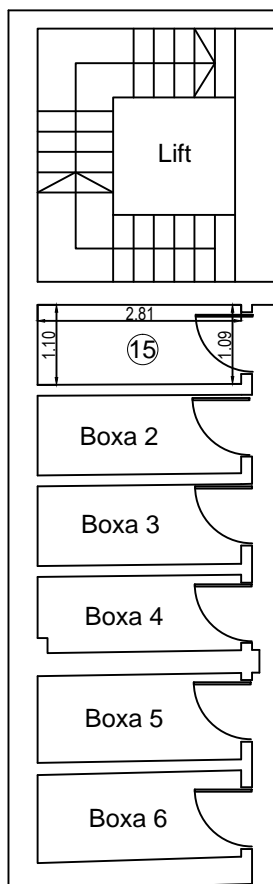

## RELEVEU BOXA

SCARA 1:100

LOT 4

<i>Numar cadastral al terenului</i>	<i>Suprafata</i>	<i>Adresa imobilului</i>	
203051-C1-U4		Str. Urcusului, nr. 30, subsol, boxa 1	
<i>Cartea Funciara colectiva nr.</i>		<i>UAT</i>	<i>BUCURESTI SECTOR 4</i>
<i>Cod unitate individuala (U)</i>		<i>Cartea Funciara individuala</i>	

## RECAPITULATIE

<i>Numar incapere</i>	<i>Denumire incapere</i>	<i>Suprafata utila (mp)</i>
15	Boxa 1	3.08
<i>Suprafata totala</i>		<i>3.08</i>
<i>Georgescu Claudiu Octavian</i>		<i>Iunie-2018</i>
<i>Receptionat</i>		<i>Data:.....</i>