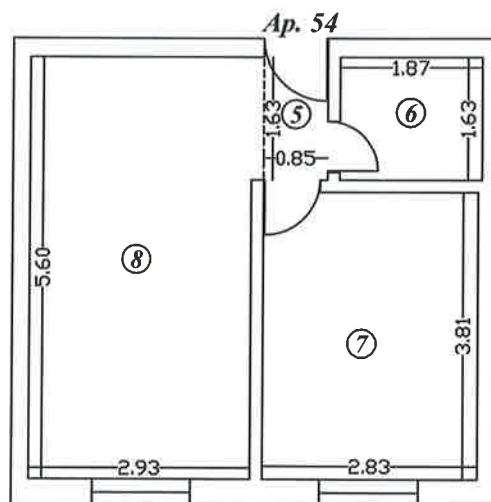

**RELEVU APARTAMENT**  
**SCARA 1:100**  
**LOT 14**

<i>Numar cadastral al terenului</i>	<i>Suprafata</i>	<i>Adresa imobilului</i>	
222162 - C2 - U83		Intr. Lunca Barzesti nr. 7, pod, ap. 54	
<i>Cartea Funciara colectiva nr.</i>		<i>UAT</i>	<b>BUCURESTI SECTOR 4</b>
<i>Cod unitate individuala (U)</i>		<i>Cartea Funciara individuala</i>	

**PREȚ 49.500 EURO TVA INCLUS**

**Recapitulatie**

<i>Numar incapere</i>	<i>Denumire incapere</i>	<i>Suprafata (mp)</i>
5	Hol	1.39
6	Baie	3.05
7	Dormitor	10.78
8	Living+bucatarie	16.67
<i>Suprafata utila</i>		31.89
<i>Suprafata totala</i>		31.89