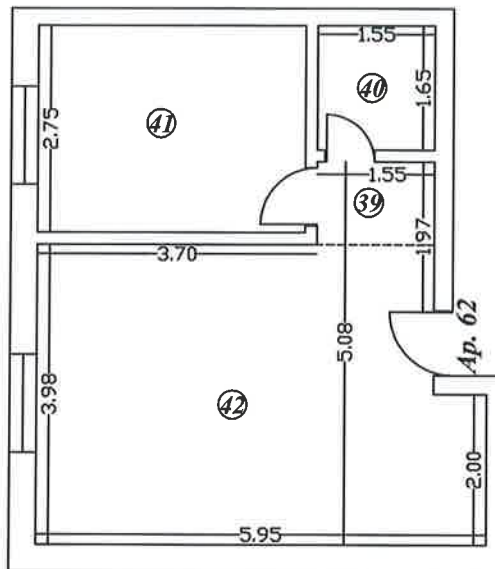

RELEVEU APARTAMENT

SCARA 1:100

LOT 22

<i>Numar cadastral al terenului</i>	<i>Suprafata</i>	<i>Adresa imobilului</i>	
222562-C2-491		Intr. Lunca Barzesti nr. 7, pod, ap. 62	
<i>Cartea Funciara colectiva nr.</i>		<i>UAT</i>	<i>BUCURESTI SECTOR 4</i>
<i>Cod unitate individuala (U)</i>		<i>Cartea Funciara individuala</i>	

PREȚ 52.000 EURO TVA INCLUS

Recapitulatie

<i>Numar incapere</i>	<i>Denumire incapere</i>	<i>Suprafata (mp)</i>
39	Hol	1.71
40	Baie	2.56
41	Dormitor	9.74
42	Living+bucatarie	22.30
<i>Suprafata utila</i>		<i>36.31</i>
<i>Suprafata totala</i>		<i>36.31</i>