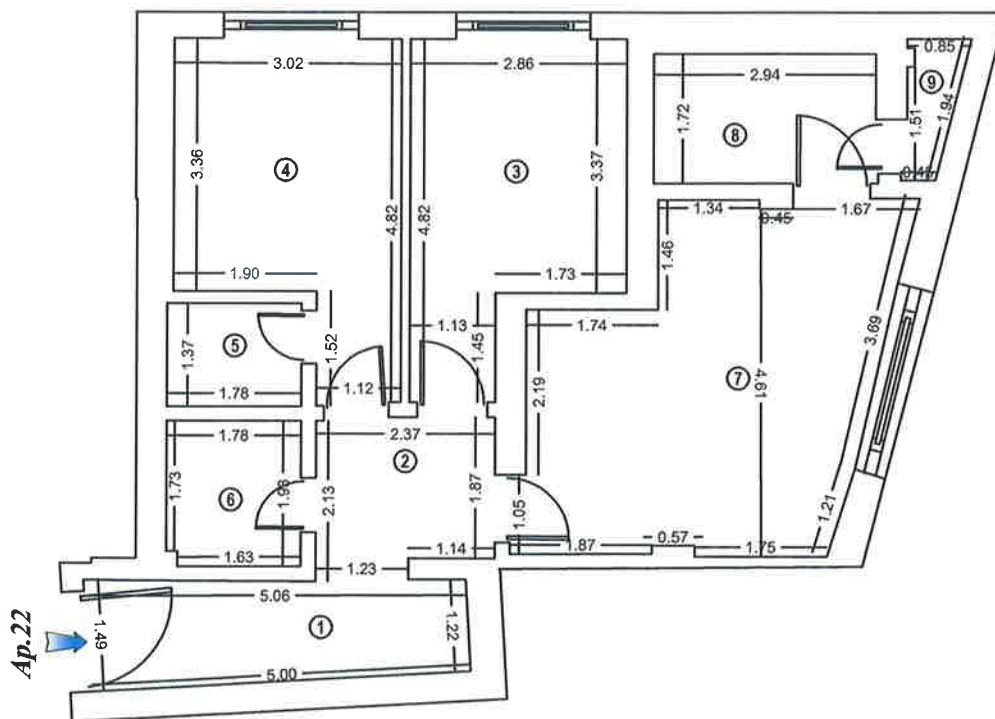

## RELEVU APARTAMENT

LOT 23

SCARA 1:100

Numar cadastral al terenului	Suprafata	Adresa imobilului	
240316-C1-U <sup>23</sup>		Str.Dedulesti, nr.16, etaj 3, ap.22	
Cartea Funciara colectiva nr.		UAT	BUCURESTI SECTOR 6
Cod unitate individuala (U)		Cartea Funciara individuala	

## RECAPITULATIE

Numar incapere	Denumire incapere	Suprafata (mp)
1	Hol	6.8
2	Hol	4.4
3	Dormitor	11.3
4	Dormitor	11.8
5	Baie	2.4
6	Baie	3.4
7	Camera de zi	19.4
8	Bucatarie	5.1
<b>Suprafata utila</b>		<b>64.6</b>
9	Terasa	1.2
<b>Suprafata totala</b>		<b>65.8</b>