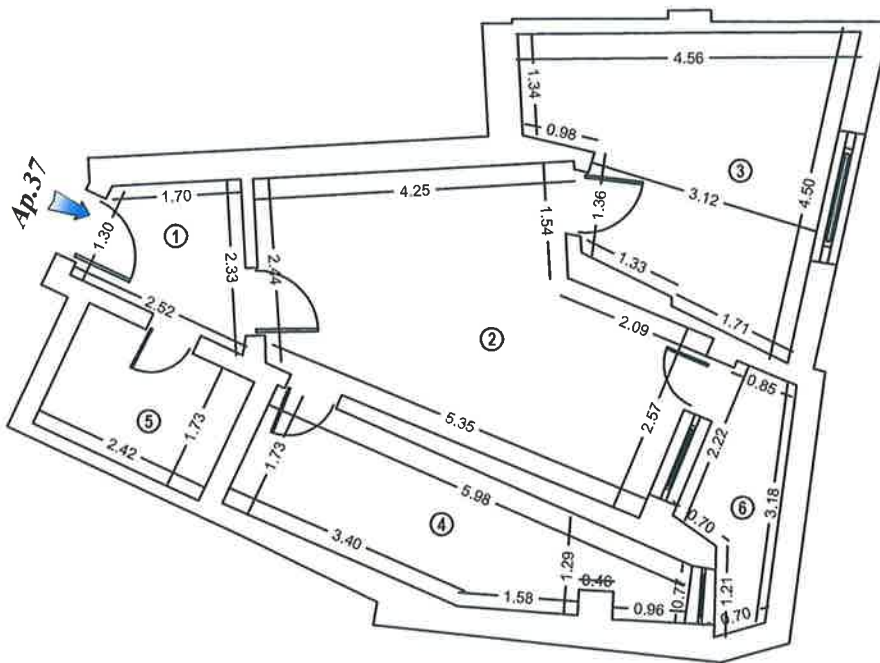

## RELEVU APARTAMENT

LOT 38  
SCARA 1:100

Numar cadastral al terenului	Suprafata	Adresa imobilului	
240316-C1-U38		Str. Dedulesti, nr.16, etaj 5, ap.37	
Cartea Funciara colectiva nr.		UAT	BUCURESTI SECTOR 6
Cod unitate individuala (U)		Cartea Funciara individuala	

## RECAPITULATIE

Numar incapere	Denumire incapere	Suprafata (mp)
1	Hol	3.7
2	Camera de zi	17.8
3	Dormitor	13.2
4	Bucatarie	9.2
5	Baie	4.2
<b>Suprafata utila</b>		<b>48.1</b>
6	Terasa	3.4
<b>Suprafata totala</b>		<b>51.5</b>