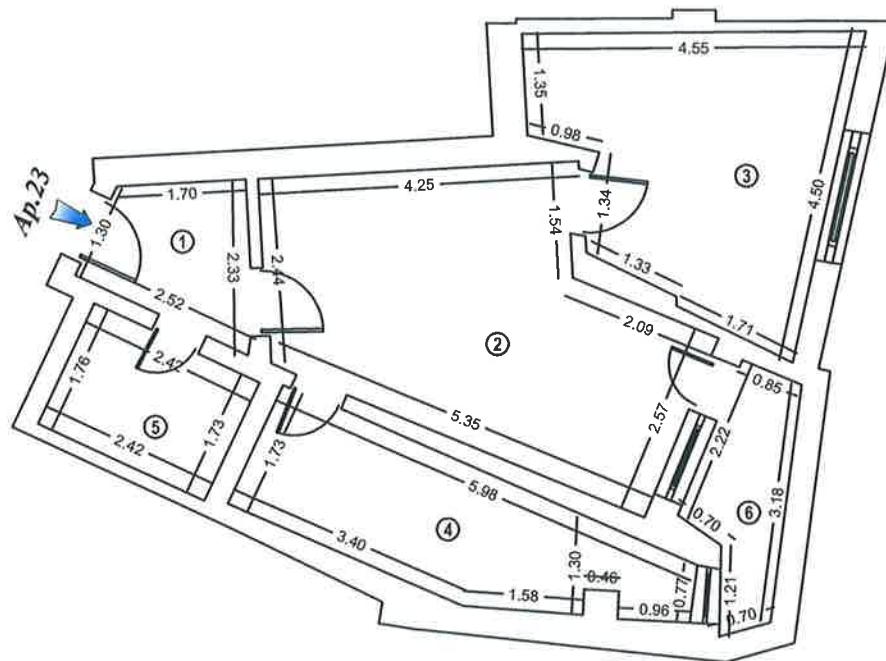

RELEVEU APARTAMENT

LOT 24

SCARA 1:100

Numar cadastral al terenului	Suprafata	Adresa imobilului	
240316-C1-U ²⁴		Str.Dedulesti, nr.16, etaj 3, ap.23	
Cartea Funciara colectiva nr.		UAT	BUCURESTI SECTOR 6
Cod unitate individuala (U)		Cartea Funciara individuala	

RECAPITULATIE

Numar incapere	Denumire incapere	Suprafata (mp)
1	Hol	3.7
2	Camera de zi	17.8
3	Dormitor	13.2
4	Bucatarie	9.2
5	Baie	4.2
Suprafata utila		48.1
6	Terasa	3.4
Suprafata totala		51.5

Georgescu Claudiu Octavian	Noi.-2020
<p style="text-align: center;"> </p>	
Receptionat	Data:.....
<p style="text-align: center;"> </p>	